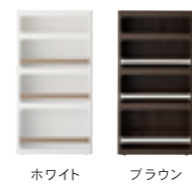

そのすきまに。

ストランティ HP

COLOR VARIATION

ストランティ ラックは、2色のカラーからお選びいただけます。

ホワイト ブラウン

品名	カラー	品番	JAN	製品サイズ(約・mm)	棚内寸(約・mm)	内装カートン(約・mm)	外装カートン(約・mm)	製品重量(約・g)	入数
01 : ストランティ ラック A	ホワイト	RA-1210WH	215363	W170×D450×H850	S: W150×D440×H125	W465×D190×H885	W483×D392×H896	3,070	2
	ブラウン	RA-1210BR	215394		M: W150×D440×H190 L: W150×D440×H260				
02 : ストランティ ラック B	ホワイト	RB-0111WH	215370	W170×D450×H850	M: W150×D440×H190	W465×D190×H885	W483×D392×H896	2,990	2
	ブラウン	RB-0111BR	215400		L: W150×D440×H260 LL: W150×D440×H327				
03 : ストランティ ラック C	ホワイト	RC-2101WH	215387	W170×D450×H850	S: W150×D440×H125	W465×D190×H885	W483×D392×H896	3,040	2
	ブラウン	RC-2101BR	215417		M: W150×D440×H190 LL: W150×D440×H327				

[PAT. P] 〈材質〉本体: ポリプロピレン、仕切りトレイ・ロック部品・ガイド部品・ガード: ポリプロピレン・エラストマー
引出し過ぎ防止部品 / S字フック: 18-8ステンレス、吸盤: 塩化ビニル、吸盤補助板: PET樹脂

COLOR VARIATION

ストランティ ドロアーは、2色のカラーからお選びいただけます。

ホワイト ブラウン

品名	カラー	品番	JAN	製品サイズ(約・mm)	引出し内寸(約・mm)	内装カートン(約・mm)	外装カートン(約・mm)	製品重量(約・g)	入数
01 : ストランティドロアー A	ホワイト	DA-1210WH	215301	W170×D450×H850	S: W115×D410×H110	W465×D190×H885	W483×D392×H896	4,390	2
	ブラウン	DA-1210BR	215332		M: W115×D410×H180 L: W115×D410×H250				
02 : ストランティドロアー B	ホワイト	DB-0111WH	215318	W170×D450×H850	M: W115×D410×H180	W465×D190×H885	W483×D392×H896	4,220	2
	ブラウン	DB-0111BR	215349		L: W115×D410×H250 LL: W115×D410×H315				
03 : ストランティドロアー C	ホワイト	DC-2101WH	215325	W170×D450×H850	S: W115×D410×H110	W465×D190×H885	W483×D392×H896	4,360	2
	ブラウン	DC-2101BR	215356		M: W115×D410×H180 LL: W115×D410×H315				

[PAT. P] 〈材質〉本体: ポリプロピレン
仕切りトレイ・ロック部品・ガイド部品・ゴム足: ポリプロピレン・エラストマー

squ+
kurasunoKatachi