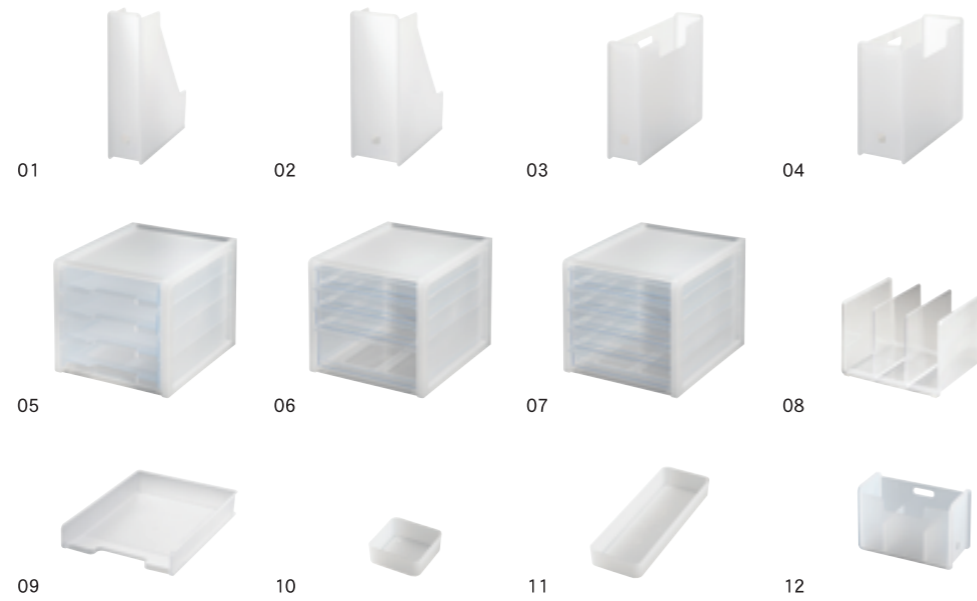

soffice

品名	品番	JAN	製品サイズ(約・mm)	製品・引出し内寸(約・mm)	梱包サイズ(約・mm)	製品重量(約・g)	入数
01 : ナチュラ ソーフィス ファイルスタンドスリム	SFS-SCL	205999	W75×D254×H317		W510×D340×H285	358	12
02 : ナチュラ ソーフィス ファイルスタンド	SFS-WCL	205982	W110×D254×H317		W720×D340×H285	413	12
03 : ナチュラ ソーフィス ファイルボックススリム	SFB-SCL	205975	W75×D330×H254		W530×D470×H355	508	12
04 : ナチュラ ソーフィス ファイルボックス	SFB-WCL	205968	W110×D330×H254		W680×D530×H355	576	12
05 : ナチュラ ソーフィス A4レタートレイ4段	SLC-T4CL	206071	W275×D340×H260	W230×D310×H50	W845×D355×H550	1,910	6
06 : ナチュラ ソーフィス A4レター 浅3深1段	SLC-A3F1CL	206057	W275×D340×H260	浅型:W240×D315×H30 深型:W240×D315×H75	W845×D355×H550	1,604	6
07 : ナチュラ ソーフィス A4レター 浅5段	SLC-A5CL	206064	W275×D340×H260	浅型:W240×D315×H30	W845×D355×H550	1,735	6
08 : ナチュラ ソーフィス ブックスタンド	SBS-CL	206019	W254×D213×H172		W565×D277×H465	597	12
09 : ナチュラ ソーフィス デスクトレイ	SDT-CL	206002	W245×D330×H55	W230×D310×H50	W505×D345×H350	274	12
10 : ナチュラ ソーフィス 小物整理トレー S	SKT-SCL	206026	W78.5×D78.5×H31		W245×D170×H75	30	12
11 : ナチュラ ソーフィス 小物整理トレー L	SKT-LCL	206033	W78.5×D235.5×H31		W245×D170×H185	76	12
12 : ナチュラ ソーフィス ペンスタンド	SPS-CL	206040	W75×D165×H109		W345×D240×H240	126	12

01. 02. 03. 04. 12. (材質)本体:ポリプロピレン
 05. 06. 07. (材質)本体:ポリプロピレン、引き出し:ポリスチレン、滑り止め:シリコンゴム
 08. (材質)本体:ポリスチレン、滑り止め:シリコンゴム
 09. (材質)本体:ポリスチレン
 10. 11. (材質)本体:ポリプロピレン、滑り止め:ポリウレタン

stocks

品名	品番	JAN	製品サイズ(約・mm)	製品内寸(約・mm)	外装カートン(約・mm)	製品重量(約・g)	入数
01 : ナチュラ ストックス 23	NST-23CL	221432	W450×D340×H230	W355×D265×H205	W473×D393×H543	565	10
02 : ナチュラ ストックス 30	NST-30CL	221449	W450×D345×H300	W355×D265×H275	W473×D380×H533	665	6

[PAT.] 01. 02. (材質)本体:ポリプロピレン
 03 (材質)本体:ポリプロピレン、フラットバー:アルミ

アクティブキャスター
 取り付け可能です。

品名	品番	JAN	製品サイズ(約・mm)	内箱サイズ(約・mm)	外装カートン(約・mm)	製品重量(約・g)	入数
アクティブキャスター	ACS-30	203308	W35×D37×H43	W47×D33×H135	W390×D60×H160	80	10