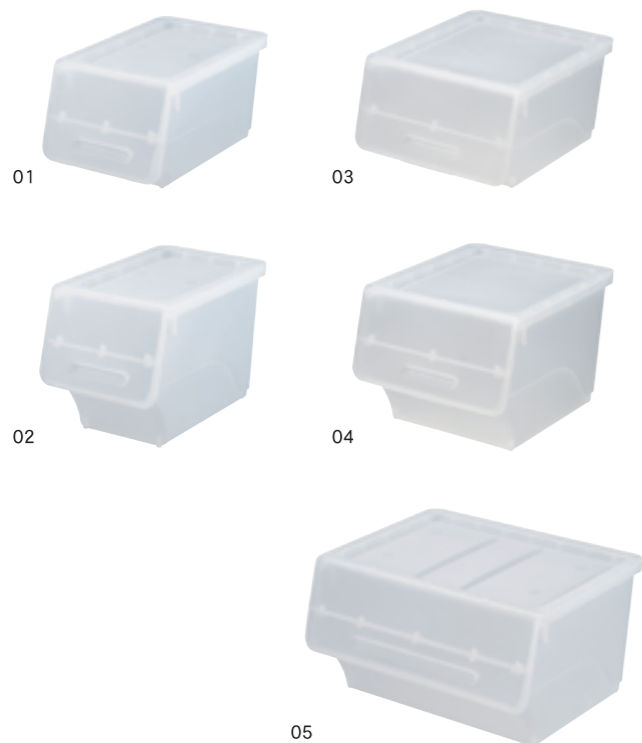

くらすのカタチ
“新しい空間収納”

COLOR VARIATION

フロック スリム30 (02)、フロック 30 (04)、フロック ワイド30 (05)は6色のカラーからお選びいただけます。

フロック HP

squ+

品名	カラー	品番	JAN	製品サイズ(約・mm)	製品内寸(約・mm)	梱包サイズ(約・mm)	製品重量(約・g)	入数
01 : フロック スリム23	クリア	fr-S23CL	211440	W285×D460×H240	W216×D336×H208	W665×D303×H556	815	8
02 : フロック スリム30	クリア	fr-S30CL	211457	W285×D460×H310	W216×D336×H280	W665×D303×H620	965	8
	ブラウン/ホワイト	fr-S30BR/WH	211471					
	ピンク/ホワイト	fr-S30P/WH	211488					
	イエロー/ホワイト	fr-S30YE/WH	211495					
	ブルー/ホワイト	fr-S30BL/WH	211501					
	サンドホワイト/ホワイト	fr-S30SWH/WH	215486					
03 : フロック 23	クリア	fr-23CL	209720	W385×D460×H240	W316×D336×H208	W665×D403×H556	1,060	8
04 : フロック 30	クリア	fr-30CL	209737	W385×D460×H310	W316×D336×H280	W668×D403×H624	1,190	8
	ブラウン/ホワイト	fr-30BR/WH	209751					
	ピンク/ホワイト	fr-30P/WH	209768					
	イエロー/ホワイト	fr-30YE/WH	209775					
	ブルー/ホワイト	fr-30BL/WH	211426					
	サンドホワイト/ホワイト	fr-30SWH/WH	215479					
05 : フロック ワイド30	クリア	fr-W30CL	212713	W570×D460×H310	W500×D336×H280	W625×D590×H550	1,810	6
	ブラウン/ホワイト	fr-W30BR/WH	212720					
	ピンク/ホワイト	fr-W30P/WH	212737					
	イエロー/ホワイト	fr-W30YE/WH	212744					
	ブルー/ホワイト	fr-W30BL/WH	212751					
	サンドホワイト/ホワイト	fr-W30SWH/WH	215493					

[PAT.] 01. 02. 03. 04 (材質)本体:ポリプロピレン
05 (材質)本体:ポリプロピレン、フラットバー:アルミ

01

ワンタッチで取り外すこともできる扉

品名	カラー	品番	JAN	製品サイズ(約・mm)	製品内寸(約・mm)	内箱サイズ(約・mm)	外装カートン(約・mm)	製品重量(約・g)	入数
01 : フロック SS 3個組	クリア/ホワイト	fr-SS3PCL/WH	217268	W240×D395×H310	W169×D270×H286	W465×D253×H488	W535×D483×H518	762	2

[PAT.] (材質)本体:ポリプロピレン

キャスター取り付けで、移動や収納も楽。

品名	品番	JAN	製品サイズ(約・mm)	内箱サイズ(約・mm)	外装カートン(約・mm)	製品重量(約・g)	入数
アクティブキャスター	ACS-30	203308	W35×D37×H43	W47×D33×H135	W390×D60×H160	80	10

(材質)本体:ポリプロピレン、本体軸:ポリプロピレン(鉄芯入)、車輪軸:ナイロン樹脂