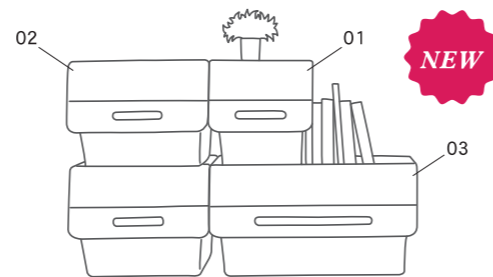

squ⁺
kurasunoKatachi

フロックデコ・
カtasデコ HP

A LARGE CLOUD OF GRAY,
THE DROPS OF RAIN HAS BEEN
FALLING LIKE A BRICK.

品名	カラー	品番	JAN	製品サイズ(約・mm)	製品内寸(約・mm)	梱包サイズ(約・mm)	製品重量(約・g)	入数
01 : フロックデコ スリム 30	ビターホワイト	Dfr-S30BWH/WH	216193	W285×D460×H310	W216×D336×H280	W665×D303×H620	965	8
	ビターピンク	Dfr-S30BPI/WH	216209					
	ビターパープル	Dfr-S30BPU/WH	216216					
	ビターグリーン	Dfr-S30BGR/WH	216223					
02 : フロックデコ 30	ビターホワイト	Dfr-30BWH/WH	211860	W385×D460×H310	W316×D336×H280	W668×D403×H624	1,190	8
	ビターピンク	Dfr-30BPI/WH	211877					
	ビターパープル	Dfr-30BPU/WH	211884					
	ビターグリーン	Dfr-30BGR/WH	211891					
03 : フロックデコ ワイド 30	ビターホワイト	Dfr-W30BWH/WH	216247	W570×D460×H310	W500×D336×H280	W625×D590×H550	1,810	6
	ビターピンク	Dfr-W30BPI/WH	216254					
	ビターパープル	Dfr-W30BPU/WH	216261					
	ビターグリーン	Dfr-W30BGR/WH	216278					

[PAT.] 01, 02 (材質) 本体: ポリプロピレン
03 (材質) 本体: ポリプロピレン、フラットバー: アルミ

品名	カラー	品番	JAN	製品サイズ(約・mm)	製品内寸(約・mm)	梱包サイズ(約・mm)	製品重量(約・g)	入数
01 : カtasデコ フタ S	ビターホワイト	DKf-SBWH	211617	W188×D263×H18		W200×D275×H175	100	12
	ビターピンク	DKf-SBPI	211624					
	ビターパープル	DKf-SBPU	211631					
	ビターグリーン	DKf-SBGR	211648					
02 : カtasデコ フタ ML	ビターホワイト	DKf-MLBWH	211655	W388×D263×H27		W275×D400×H265	200	12
	ビターピンク	DKf-MLBPI	211662					
	ビターパープル	DKf-MLBPU	211679					
	ビターグリーン	DKf-MLBGR	211686					
03 : カtasデコ ハコ S	ビターホワイト	DKh-SBWH	211693	W180×D258×H105	W137×D212×H100	W193×D270×H320	160	12
	ビターピンク	DKh-SBPI	211709					
	ビターパープル	DKh-SBPU	211716					
	ビターグリーン	DKh-SBGR	211723					
04 : カtasデコ ハコ M	ビターホワイト	DKh-MBWH	211730	W386×D258×H155	W325×D212×H150	W275×D400×H465	350	12
	ビターピンク	DKh-MBPI	211747					
	ビターパープル	DKh-MBPU	211754					
	ビターグリーン	DKh-MBGR	211761					
05 : カtasデコ ハコ L	ビターホワイト	DKh-LBWH	211778	W386×D258×H251	W325×D212×H245	W400×D545×H500	600	10
	ビターピンク	DKh-LBPI	211785					
	ビターパープル	DKh-LBPU	211792					
	ビターグリーン	DKh-LBGR	211808					

[PAT.] (材質) 本体: ポリプロピレン