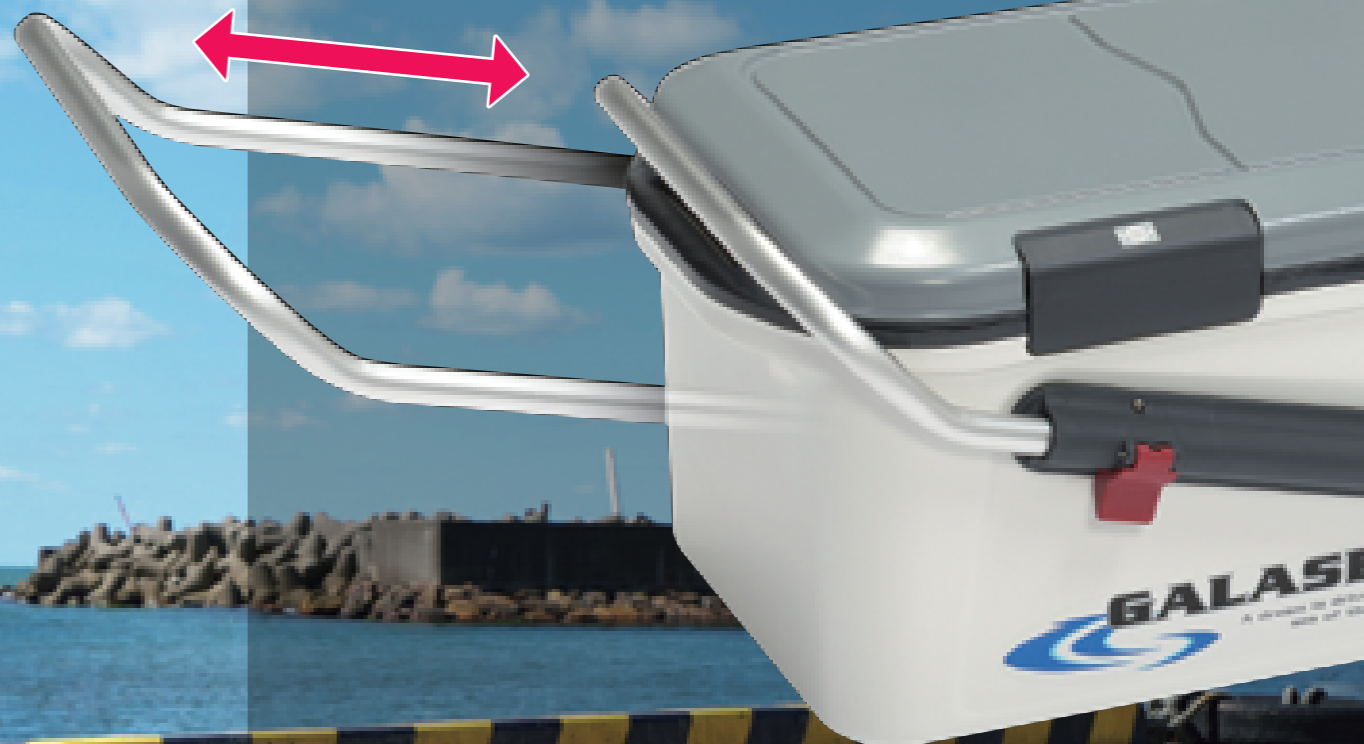

GALASEA 50L
Active Shaft

ギャラシー 50L アクティブシャフト

品番：GS-A50GY/WH | JANコード：4990127 212775
 製品サイズ(約)：通常時/W860×D415×H323mm
 バイハンドル使用時/W1195×D415×H410mm
 製品内寸(約)：W715×D273×H245mm
 梱包サイズ(約)：W875×D430×H350mm
 製品重量(約)：6,600g
 最大容量(約)：50ℓ
 入数：1

収納目安 (約)	350ml 缶：80本
	500ml PET：40本
	1.5/2ℓ PET：12本

〈材質〉
 蓋・本体・バックル・タイヤ・
 小物トレー・パイプ押さえ：ポリプロピレン
 バイハンドル：アルミ
 シャフト：鉄
 蓋バックン：発泡EVA
 断熱材：発泡スチロール

POINT 02

便利な小物トレー付き。
 (本体内側と外側の両方に
 取り付け可能です。)

POINT 01

伸縮自在のパイプハンドル。

POINT 03

ワンタッチ開閉。

POINT 04

取っ手付きで
 女性でも持ち上げやすい。

POINT 05

大型キャスター付きで
 移動もスムーズ。